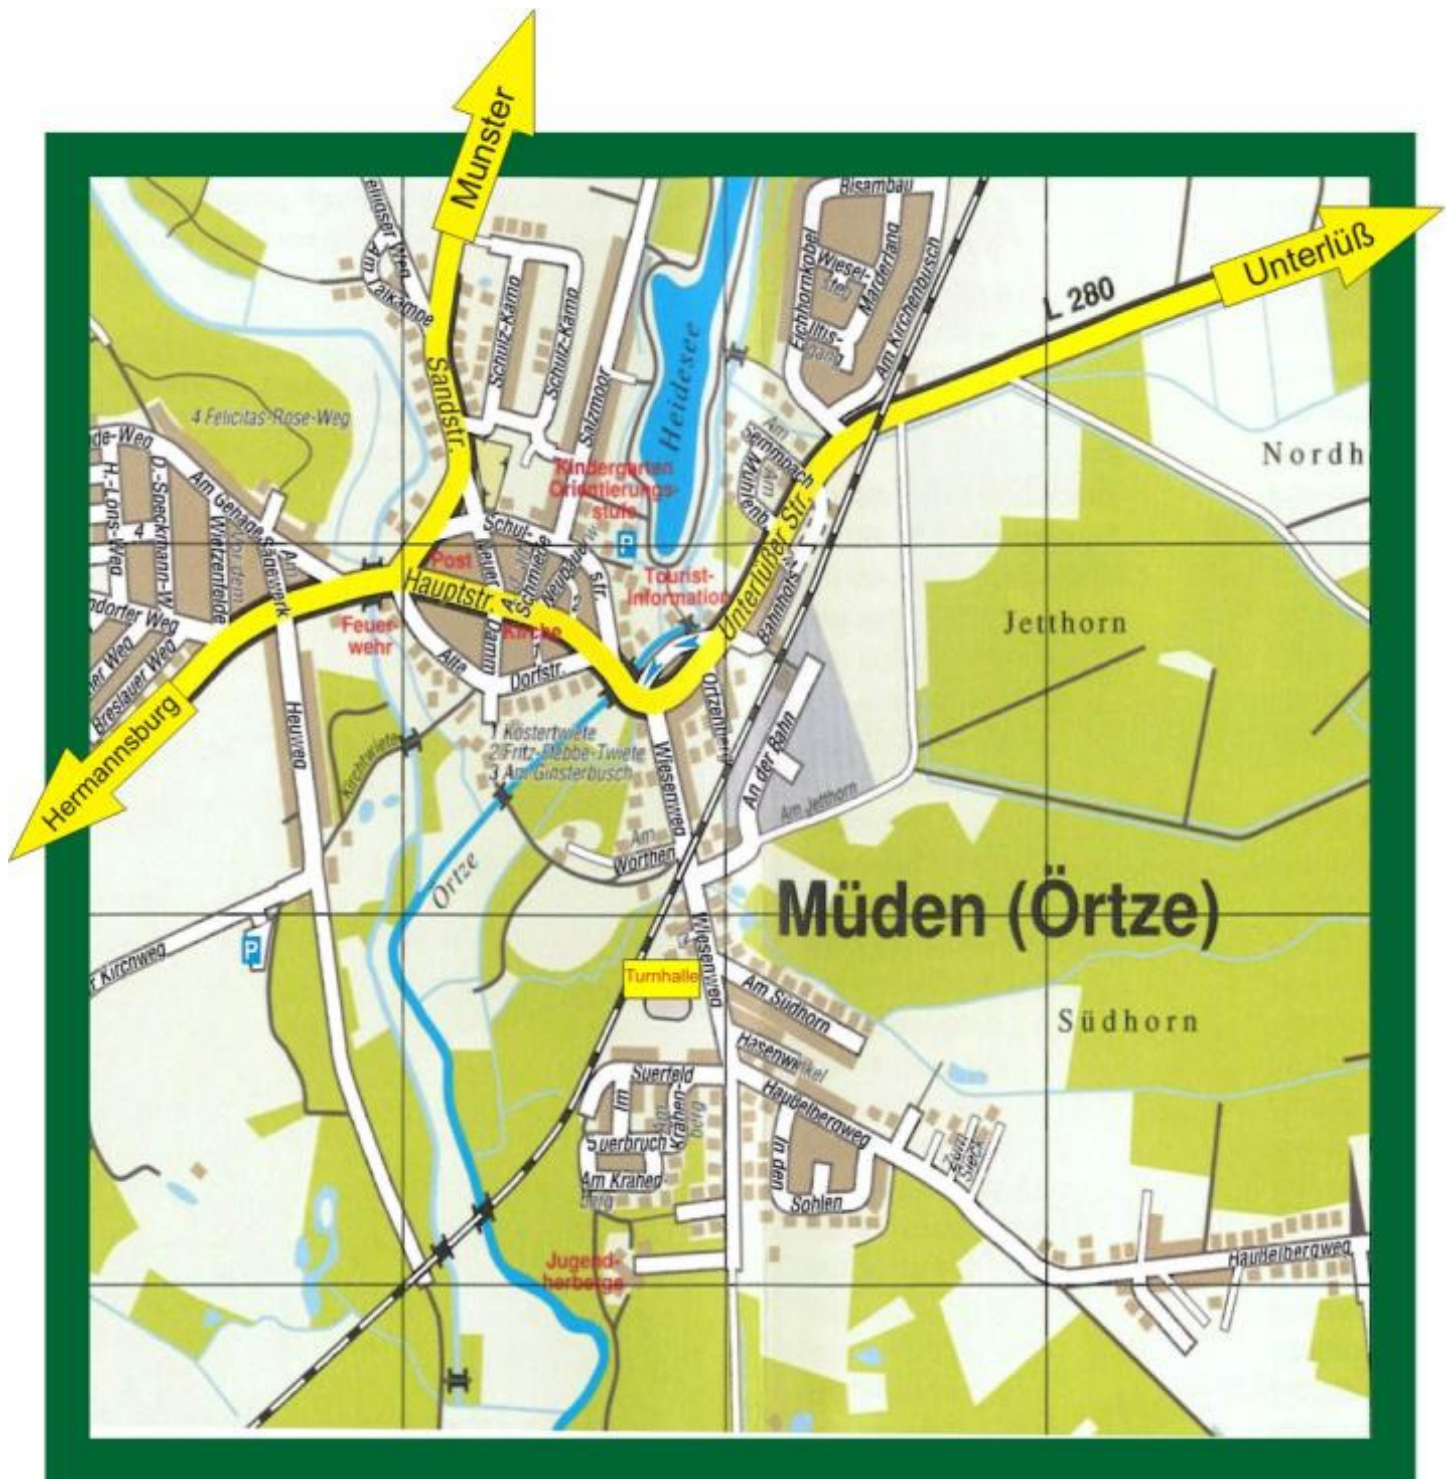

Startpunkt & Parkplatz:
MTV Sporthalle
Wiesenweg
29328 Müden/Ö.